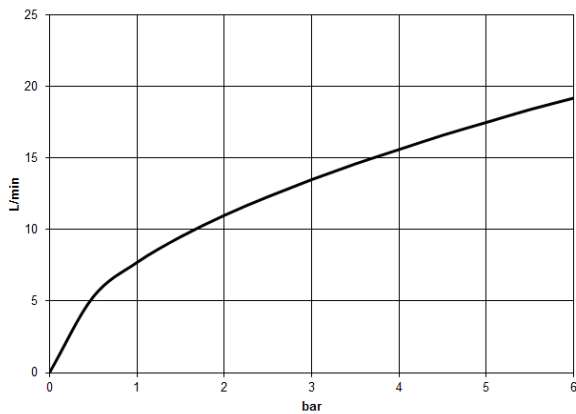

33 200 660
mm [inches]

Diagramme de débit

Certificats

Belgaqua_21-025- LGA_29687. WRAS_2207043.
27_1.

META Mitigeur monocommande bain/douche pour montage mural sans garniture - Platine brossé

META

33 200 660