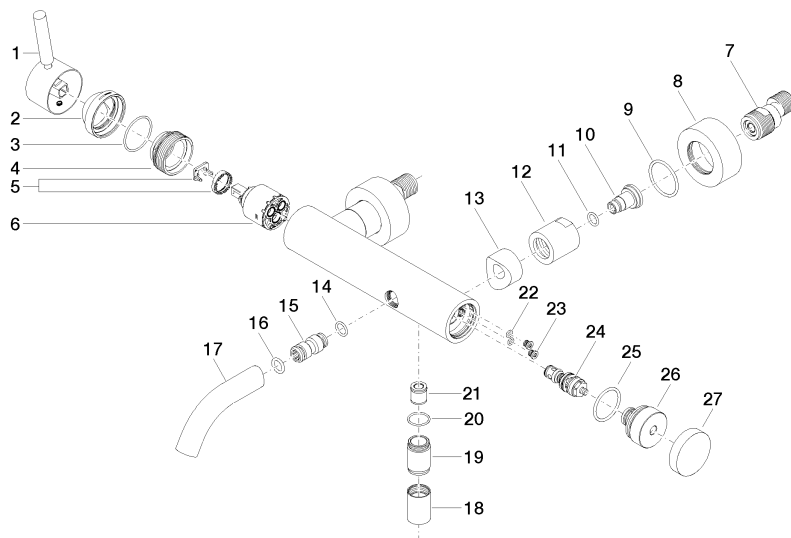

META Mitigeur monocommande bain/douche pour montage mural sans garniture - Platine brossé

META

33 200 660

- saillie 202 mm
- jet normal circulaire
- inverseur automatique bain/douche
- sortie douche 3/8"
- rosaces coulissantes Ø 60 mm
- raccord 1/2"
- calibre de perçement 150 mm ± 15 mm
- débit d'eau maxi. 14 l/min avec une pression d'écoulement de 3 bars

33 200 660
mm [inches]

Diagramme de débit

Certificats

Belgaqua_21-025- LGA_29687. WRAS_2207043.
27_1.

META Mitigeur monocommande bain/douche pour montage mural sans garniture - Platine brossé

META

33 200 660

Les pièces pour les autres finitions peuvent être trouvées ici : [Chrome](#)

33 200 660

Liste des pièces de rechange

N°	Article Numéro	Désignation	Fréquence de montage	Délai de livraison
1	90 20 66 007 00-06	poignée	1	10
2	09 28 30 032-06	hotte	1	10
3	09 14 10 102 90	joint	1	2
4	09 24 04 296 90	écrou	1	2
5	90 28 10 148 00 90	accessoires	1	2
6	90 15 05 064 00 90	cartouche	1	2
7	04 11 04 030 00 90	raccord	2	2
8	09 27 62 004-06	rosace	2	10
9	09 14 10 119 90	joint	2	2
10	09 29 05 005 20 90	raccord à vis	2	60
11	09 14 10 008 90	joint	2	2
12	09 23 10 048-06	écrou	2	10
13	09 18 40 059-06	douille	2	10
14	09 14 10 003 90	joint	1	2
15	09 24 04 043 90	raccord à vis	1	2
16	90 14 10 011 00 90	joint	1	2
17	90 11 06 213 00-06	bec déverseur	1	10
18	90 21 02 069 00-06	hotte	1	10
19	09 24 03 115 20-06	raccord à vis	1	10
20	90 14 10 032 00 90	joint	1	2
21	90 23 01 141 00 90	anti-retour	1	2
22	09 14 10 001 90	joint	2	2
23	09 30 30 113 20 90	vis	2	2
24	90 31 09 032 00-06	inverseur	1	10
25	09 14 10 101 90	joint	1	2
26	09 21 10 035 20-06	raccord à vis	1	10
27	09 20 62 031-06	poignée	1	10