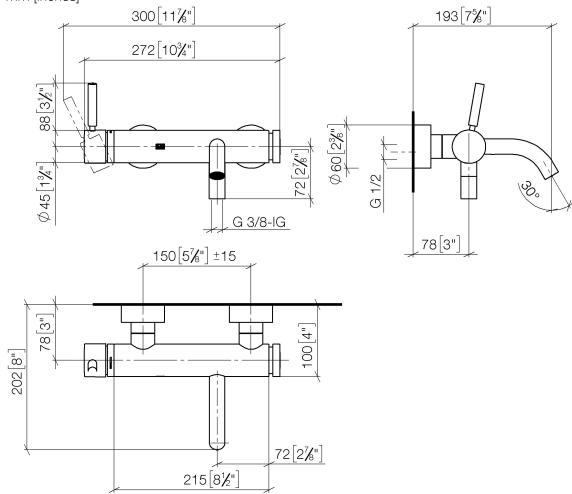

META Mitigeur monocommande bain/douche pour montage mural sans garniture - Platine brossé

META

33 200 660

- saillie 202 mm
- jet normal circulaire
- inverseur automatique bain/douche
- sortie douche 3/8"
- rosaces coulissantes Ø 60 mm
- raccord 1/2"
- calibre de perçement 150 mm ± 15 mm
- débit d'eau maxi. 14 l/min avec une pression d'écoulement de 3 bars

33 200 660
mm [inches]

Diagramme de débit

Certificats

Belgaqua_21-025- LGA_29687. WRAS_2207043.
27_1.

META Mitigeur monocommande bain/douche pour montage mural sans garniture - Platine brossé

META

33 200 660

Les pièces pour les autres finitions peuvent être trouvées ici : [Chrome](#)

33 200 660

Liste des pièces de rechange

N°	Article Numéro	Désignation	Fréquence de montage	Délai de livraison
1	90 20 66 007 00-06	poignée	1	10
2	09 28 30 032-06	hotte	1	10
3	09 14 10 102 90	joint	1	2
4	09 24 04 296 90	écrou	1	2
5	90 28 10 148 00 90	accessoires	1	2
6	90 15 05 064 00 90	cartouche	1	2
7	04 11 04 030 00 90	raccord	2	2
8	09 27 62 004-06	rosace	2	10
9	09 14 10 119 90	joint	2	2
10	09 29 05 005 20 90	raccord à vis	2	60
11	09 14 10 008 90	joint	2	2
12	09 23 10 048-06	écrou	2	10
13	09 18 40 059-06	douille	2	10
14	09 14 10 003 90	joint	1	2
15	09 24 04 043 90	raccord à vis	1	2
16	90 14 10 011 00 90	joint	1	2
17	90 11 06 213 00-06	bec déverseur	1	10
18	90 21 02 069 00-06	hotte	1	10
19	09 24 03 115 20-06	raccord à vis	1	10
20	90 14 10 032 00 90	joint	1	2
21	90 23 01 141 00 90	anti-retour	1	2
22	09 14 10 001 90	joint	2	2
23	09 30 30 113 20 90	vis	2	2
24	90 31 09 032 00-06	inverseur	1	10
25	09 14 10 101 90	joint	1	2
26	09 21 10 035 20-06	raccord à vis	1	10
27	09 20 62 031-06	poignée	1	10